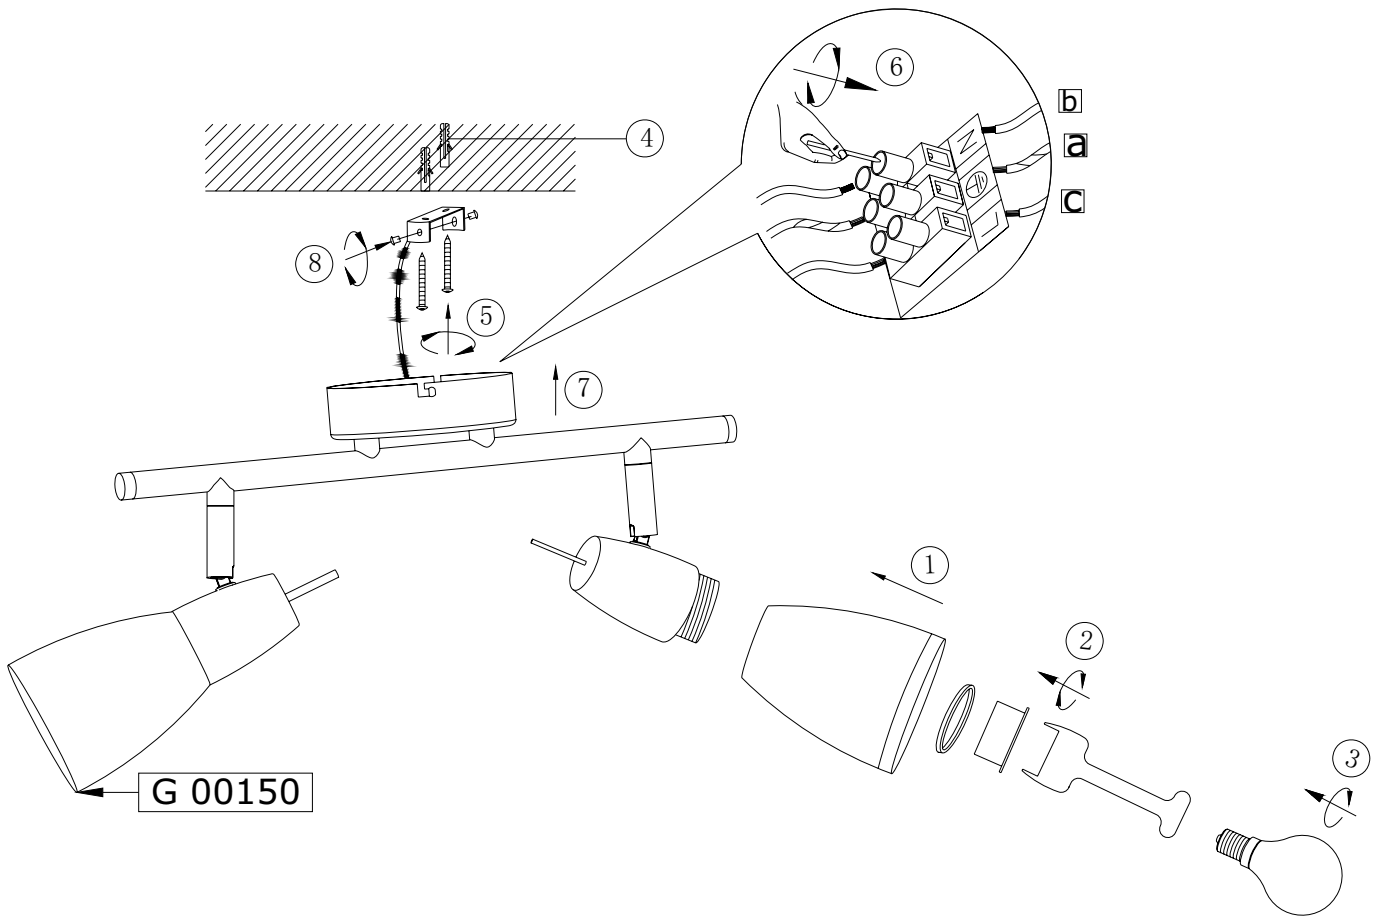

	W	28W	990332
	Im	370 Lumen	
	230V/50Hz 	2 x E14 max. 28W	

Bitte geben Sie bei technischen Fragen die Chargennummer (xxxxx-xx-xx-xxxxx-xxx) an. Diese finden Sie auf dem Typenschild.
 Please let us know the batch number (xxxxx-xx-xx-xxxxx-xxx) for any technical questions. This can be found on the rating label.
 Lors de demande d'assistance technique, veuillez indiquer le numéro du lot (xxxxx-xx-xx-xxxxx-xxx). Celui-ci se trouve sur la plaque d'identification.