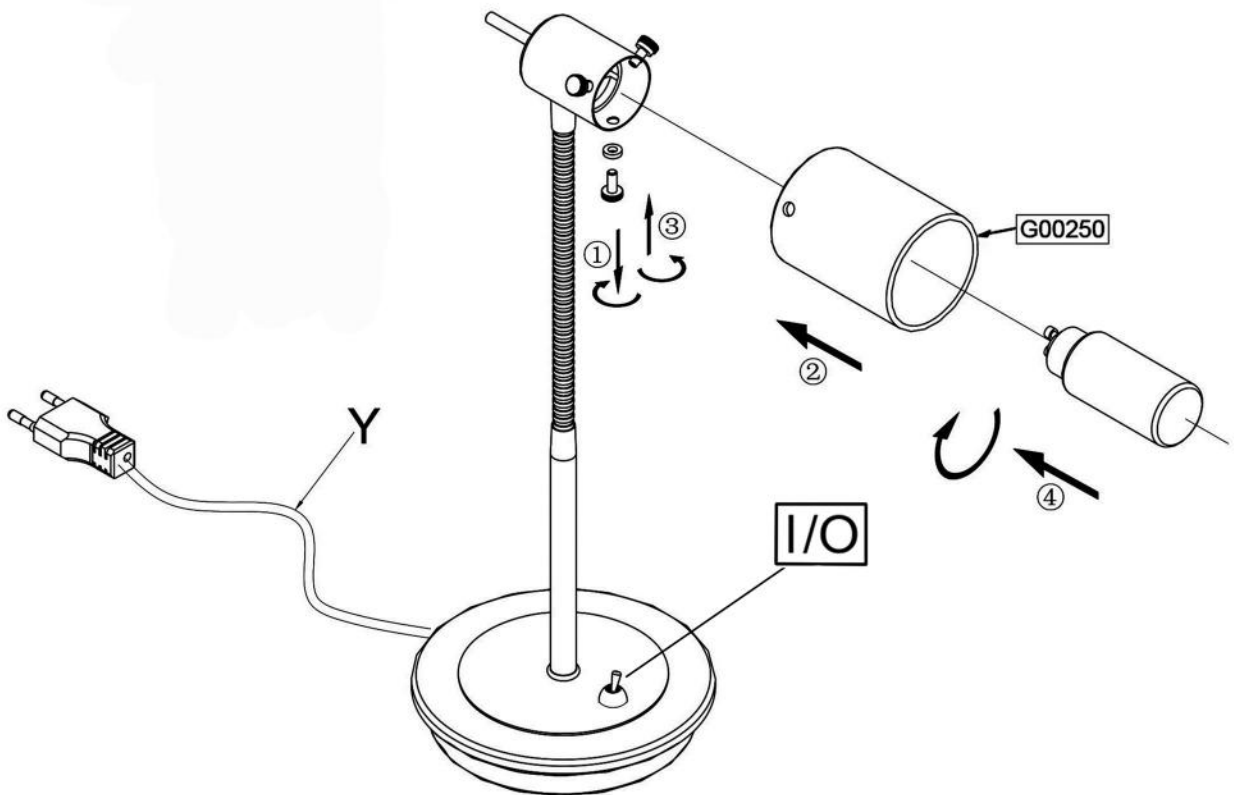

W 4W
GU10
lm 400 Lumen
t 15.000h
T_c 3.000 Kelvin
12.500 x
< 0,5s

990886

230V / 50Hz

1 x GU10 max. 4W

Bitte geben Sie bei technischen Fragen die Chargennummer (xxxxx-xx-xx-xxxxx-xxx) an. Diese finden Sie auf dem Typenschild.