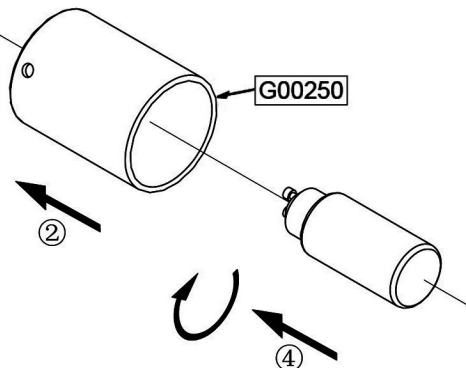

W 4W
 GU10
 lm 400 Lumen
 t 15.000h
 T_k 3.000 Kelvin
 12.500 x
 < 0,5s

L11935-55

230V / 50Hz

1 x GU10 max. 4W

Bitte geben Sie bei technischen Fragen die Chargennummer (xxxxx-xx-xx-xxxxx-xxx) an. Diese finden Sie auf dem Typenschild.