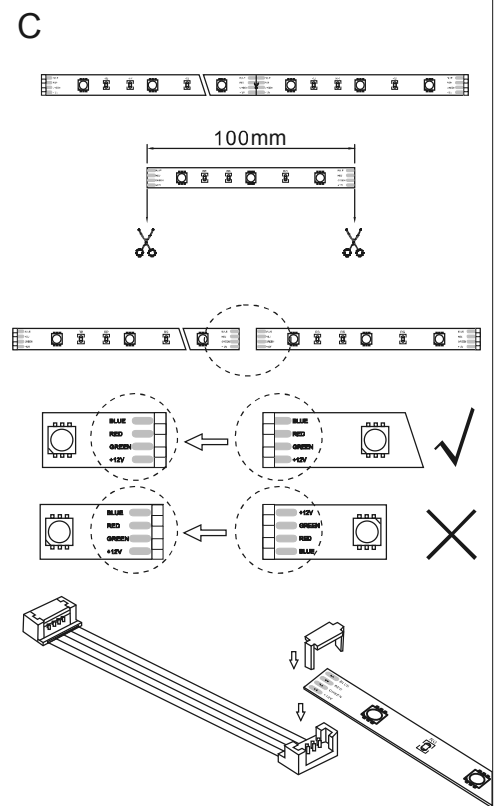

LED 0,1W  
 □ 36W  
 t 25,000h  
 Tk RGB  
 15,000x  
 <math>\rightarrow</math> <math>< 0,5s</math>

**826272**

230V / 50Hz

300xLED / 0,1W

12/2018