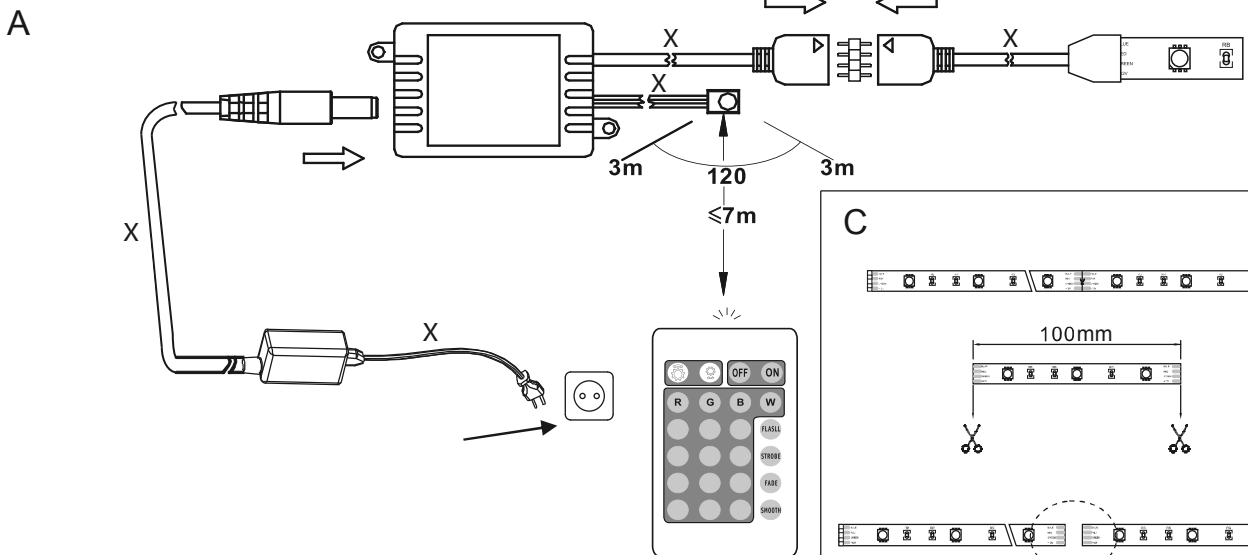

LED 0,1W  
 □ 36W  
 t 25,000h  
 Tk RGB  
 15,000x  
 <math>\rightarrow</math> <math>< 0,5s</math>

**826272**

230V / 50Hz

300xLED / 0,1W

12/2018