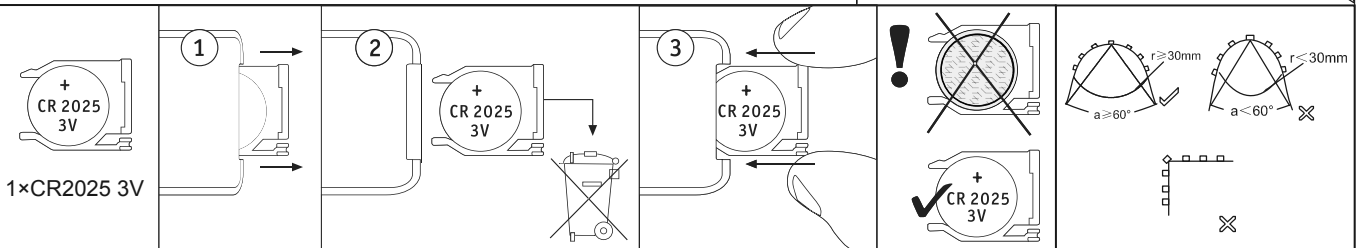

LED 0,1W  
 □ 36W  
 t 25,000h  
 Tk RGB  
 15,000x  
 <math>\rightarrow</math> <math>< 0,5s</math>

**826272**

230V / 50Hz

300xLED / 0,1W

12/2018