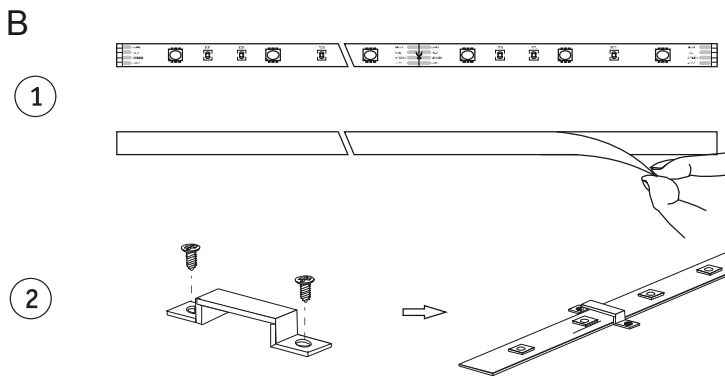

LED 0,1W  
 □ 36W  
 t 25,000h  
 Tk RGB  
 15,000x  
 <math>\rightarrow</math> <math>< 0,5s</math>

**826272**

230V / 50Hz

300xLED / 0,1W

12/2018