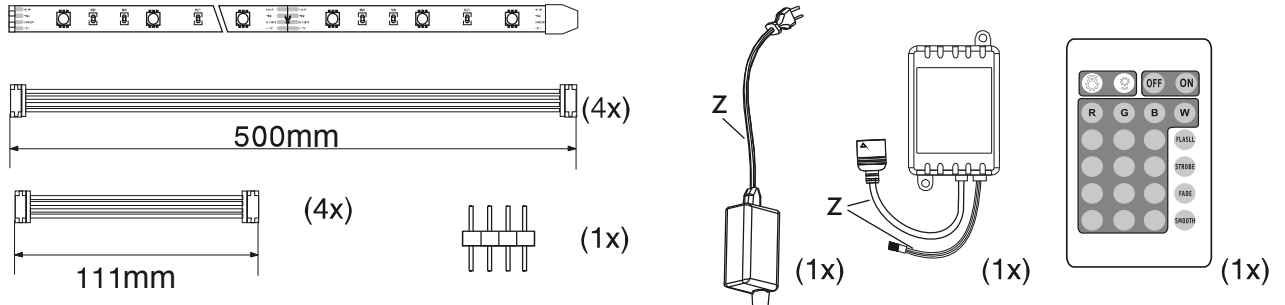

LED 0,1W  
 □ 36W  
 t 25,000h  
 Tk RGB  
 15,000x  
 <math>\rightarrow</math> <math>< 0,5s</math>

**826272**

230V / 50Hz

300xLED / 0,1W

12/2018