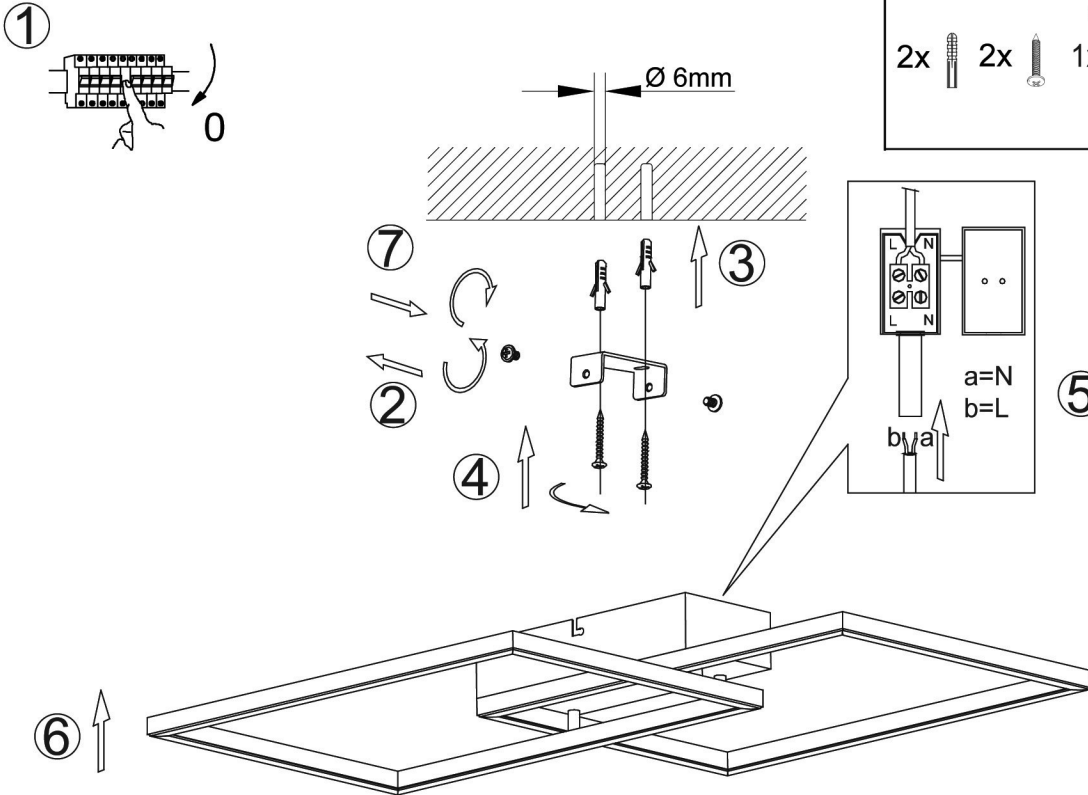

LED 15 W
 1.650 lm
 35 W
 1.700 lm
 t 20.000 h
 T_k 2.700 - 5.000 K
 15.000 x
 <0,5 s

270158

230V / 50Hz~

LED 2x LED-Board 24V DC/15W

2x  2x  1x  2x  AAA, 1,5V

SellTec

SellTec GmbH
 Olakenweg 36 · 59457 Werl
 Germany