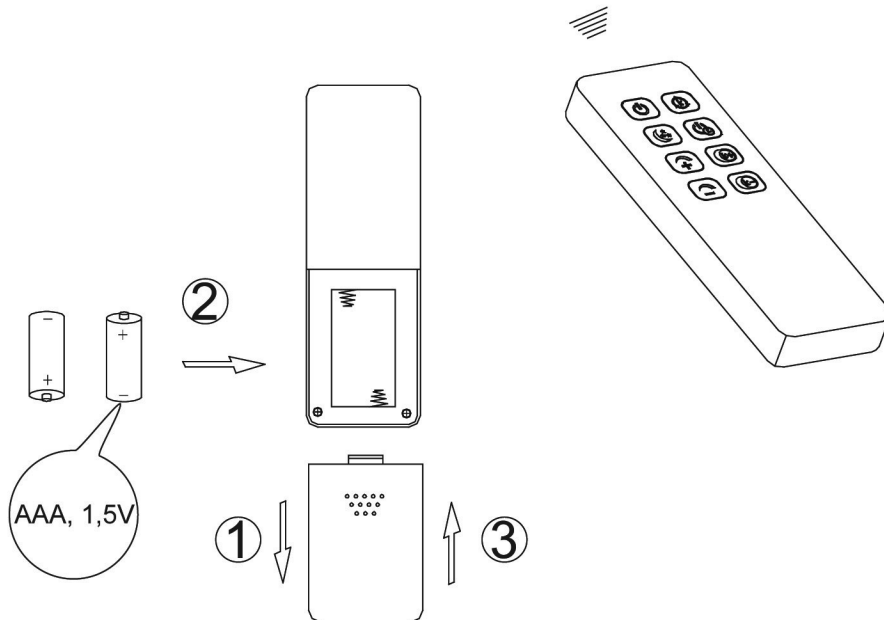

LED 15 W
 1.650 lm
 35 W
 1.700 lm
 t 20.000 h
 T_k 2.700 - 5.000 K
 15.000 x
 <0,5 s

270158

230V / 50Hz~

LED 2x LED-Board 24V DC/15W

2x  2x  1x  2x  AAA, 1,5V

SellTec

SellTec GmbH
 Olakenweg 36 · 59457 Werl
 Germany