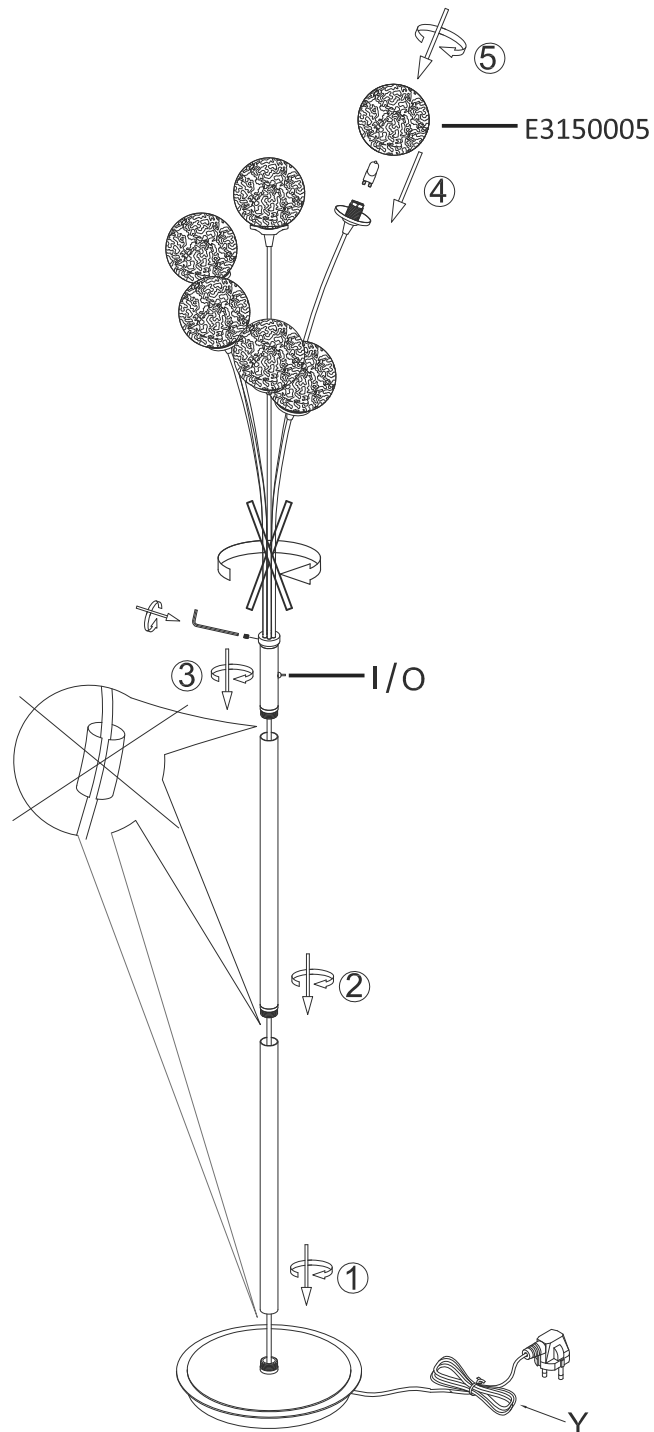

829141

230V / 50Hz~

6 x G9 max.40W

Paul Neuhaus

Paul Neuhaus GmbH
Olakenweg 36 • 59457 Werl
Germany