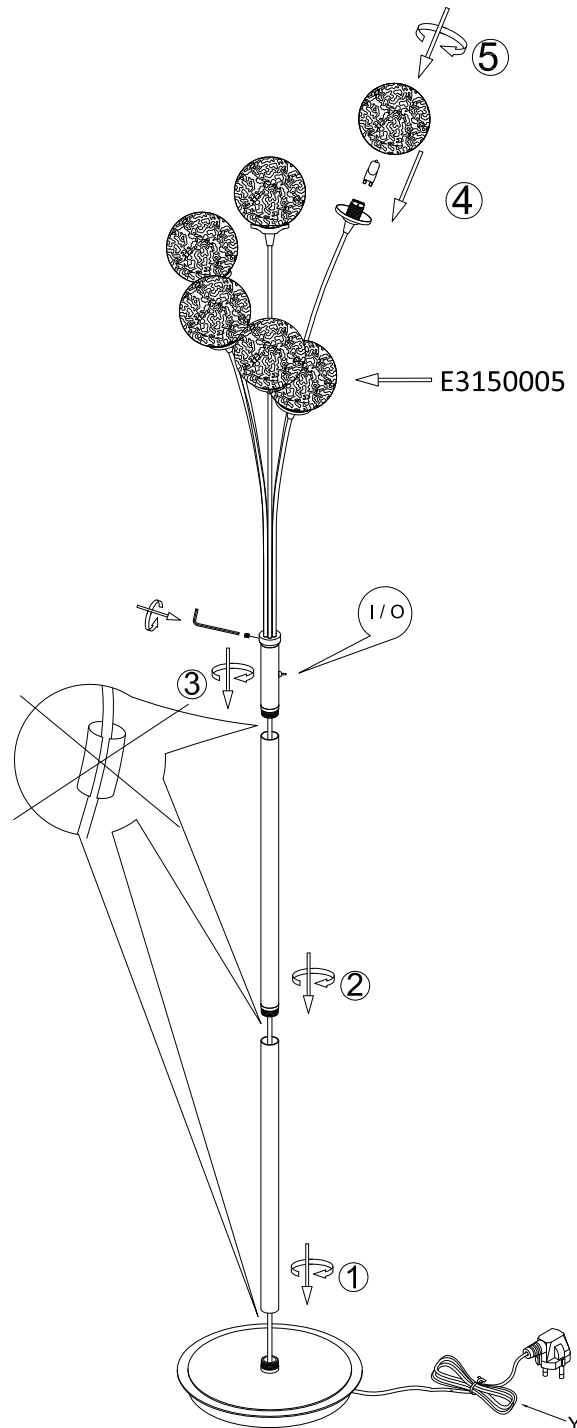

829141

230V/50Hz~

6 x G9 Max.40W

Paul Neuhaus

Paul Neuhaus GmbH  
Olakenweg 36 • 59457 Werl  
Germany