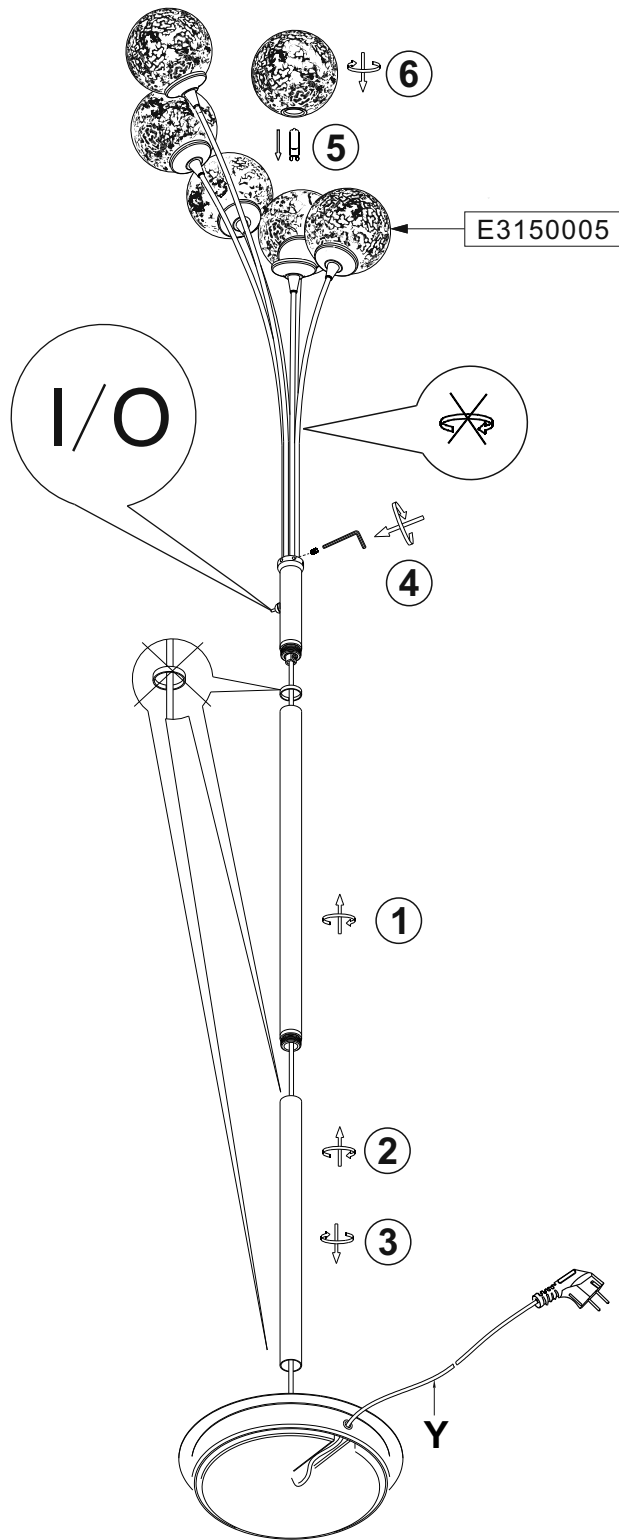

829141

230V / 50Hz~

6x G9 max. 40W

1x

Paul Neuhaus

Paul Neuhaus GmbH
Olakenweg 36 • 59457 Werl
Germany

- BG Лампите от тази серия са уникални. Поради оригинално ръждавещите единични части може да се стигне до отклонение в цвета.
- CZ Světla této série jsou unikáty. Z důvodu originálně zrezavělých jednotlivých dílů může dojít k odchylkám u barvy.
- D Die Leuchten dieser Serie sind Unikate. Aufgrund der original gerosteten Einzelteile kann es zu Farbabweichungen kommen.
- DK Lamperne i denne serie er unikke. På grund af de originalt rustede enkeltdele kan der forekomme afvigelser i farven.
- E Las lámparas de esta serie son piezas únicas. Pueden existir diferencias de colores basadas en la herrumbre original de cada componente.
- EST Selle seeria valgustid on unikaalsed. Originaalsete roostetanud detailide tõttu võib esineda värvimuutusi.
- F Les lampes de cette série sont des pièces uniques. Des composants oxydés à l'origine peuvent entraîner des variations de couleurs.
- FIN Tämän sarjan valaisimet ovat ainutlaatuisia. Alkuperäisten ruostuneiden komponenttien syystä saattaa esiintyä värimuutoksia.
- GB Each rust piece is original rusted, every piece color is unique and not exactly the same.
- GR Τα φωτιστικά αυτής της σειράς είναι μοναδικά. Λόγω των οξειδωμένων εξαρτημάτων δεν αποκλείονται αποκλίσεις χρώματος.
- H Az ehhez a sorozathoz tartozó lámpák egyedi darabok. Az eredeti korrodált alkarészek miatt színeltérések lehetségesek.
- HR Svjetiljke ove serije su unikati. Zbog originalno zahrđalih pojedinačnih dijelova može doći do odstupanja u boji.
- I Le lampade di questa serie sono oggetti unici. Per via del processo di irrugginamento originale, singoli pezzi potranno presentare variazioni di colore.
- LT Šios serijos lempos yra unikalūs daiktai. Iš pradžių oksiduotas atskiros dalis gali parodyti spalvos pasikeitimus.
- LV Šīs sērijas lampas ir unikāli priekšmeti. To oriģināli oksidētajām atsevišķajām daļām var būt vērojamas krāsas izmaiņas.
- N Lampene i denne serien er unikater. På grunn av de originalt rustne komponentene kan det forekomme avvikelser i fargen.
- NL De lampen van deze serie zijn unieke exemplaren. Op grond van de origineel gecorrodeerde onderdelen kan het tot kleurafwijkingen komen.
- P As luminárias desta Série são peças únicas. Devido à oxidação original de peças individuais, é possível produzir-se variações de cores.
- PL Lampy z tej serii stanowią unikaty. Ze względu na oryginalnie rdzewione detale mogą występować odstępstwa w kolorach.
- RO Lămpile din această serie sunt produse unicate. Datorită părților individuale originale ruginite se poate ajunge la diferențe de culoare.
- RUS Светильники данной серии уникальны. Оригинальное корродирование отдельных компонентов может привести к цветовым отклонениям.
- S Alla lampor i denna serie är unika. Eftersom de enskilda delarna är rostiga från början kan färgavvikelser förekomma.
- SK Svetidlá tejto série sú unikáty. Z dôvodu originálne zhrdzavených jednotlivých dielov môže dôjsť k farebným odchýlkam.
- SLO Svetilke te serije so unikati. Zaradi rjavenja posameznih originalnih delov lahko pride do odstopanja v barvah.
- SRB Svetiljke ove serije su unikati. Zbog originalno zarđalih pojedinačnih delova može doći do odstupanja u boji.
- TR Bu serinin aydınlatmaları eşsizdir. Orijinal oksitlenmiş parçalarından dolayı renklerde sapmalar meydana gelebilir.