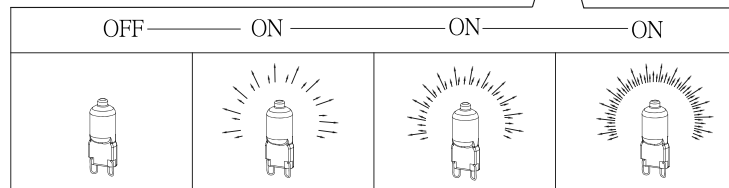

W 3W
G G9
lm 245 Lm
t 25.000 h
T_k 3.000 K
 12.500 x
 <0,5s

828963

230V/50Hz~

1xG9 3W LED

G00518

	Off	Off	On
S1			
S2			