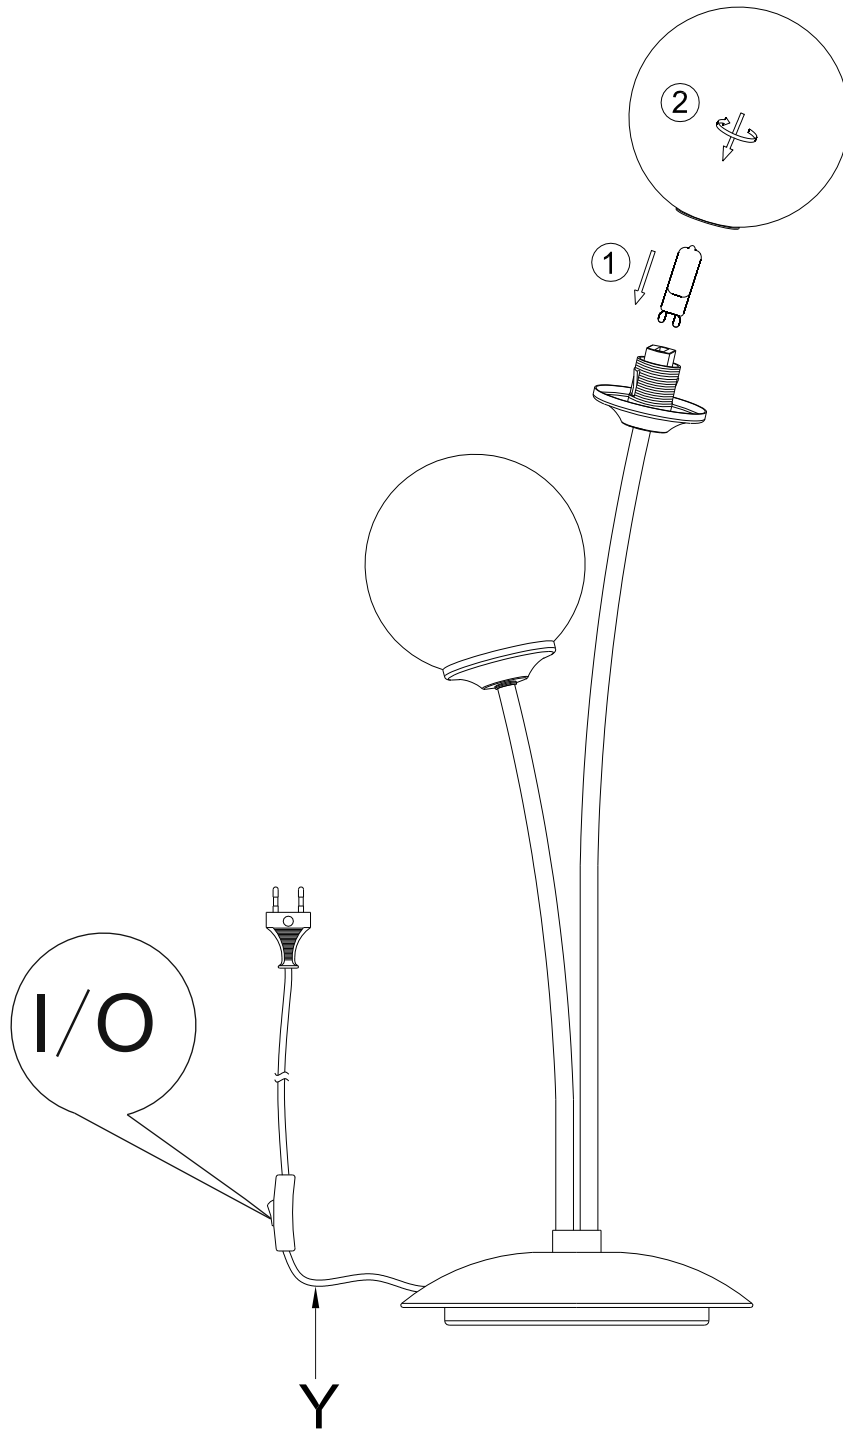

829140

230V / 50Hz

2 x G9 / 40W

11/2018

Paul Neuhaus

Paul Neuhaus GmbH
Olakenweg 36 • 59457 Werl
Germany

- BG Лампите от тази серия са уникални. Поради оригинално ръждавеещите единични части може да се стигне до отклонение в цвета.
- CZ Světla této série jsou unikáty. Z důvodu originálně zrezavělých jednotlivých dílů může dojít k odchylkám u barvy.
- D Die Leuchten dieser Serie sind Unikate. Aufgrund der original gerosteten Einzelteile kann es zu Farbabweichungen kommen.
- DK Lamperne i denne serie er unikke. På grund af de originalt rustede enkeltdele kan der forekomme afvigelser i farven.
- E Las lámparas de esta serie son piezas únicas. Pueden existir diferencias de colores basadas en la herrumbre original de cada componente.
- EST Selle seeria valgustid on unikaalsed. Originaalsete roostetanud detailide tõttu võib esineda värvimuutusi.
- F Les lampes de cette série sont des pièces uniques. Des composants oxydés à l'origine peuvent entraîner des variations de couleurs.
- FIN Tämän sarjan valaisimet ovat ainutlaatuisia. Alkuperäisten ruostuneiden komponenttien syystä saattaa esiintyä värimuutoksia.
- GB Each rust piece is original rusted, every piece color is unique and not exactly the same.
- GR Τα φωτιστικά αυτής της σειράς είναι μοναδικά. Λόγω των οξειδωμένων εξαρτημάτων δεν αποκλείονται αποκλίσεις χρώματος.
- H Az ehhez a sorozathoz tartozó lámpák egyedi darabok. Az eredeti korrodált alkarészek miatt színeltérések lehetségesek.
- HR Svjetiljke ove serije su unikati. Zbog originalno zahrđalih pojedinačnih dijelova može doći do odstupanja u boji.
- I Le lampade di questa serie sono oggetti unici. Per via del processo di irruginamento originale, singoli pezzi potranno presentare variazioni di colore.
- LT Šios serijos lempos yra unikalūs daiktai. Iš pradžių oksiduotas atskiros dalis gali parodyti spalvos pasikeitimus.
- LV Šīs sērijas lampas ir unikāli priekšmeti. To oriģināli oksidētajām atsevišķajām daļām var būt vērojamas krāsas izmaiņas.
- N Lampene i denne serien er unikater. På grunn av de originalt rustne komponentene kan det forekomme avvikelser i fargen.
- NL De lampen van deze serie zijn unieke exemplaren. Op grond van de origineel gecorrodeerde onderdelen kan het tot kleurafwijkingen komen.
- P As luminárias desta Série são peças únicas. Devido à oxidação original de peças individuais, é possível produzir-se variações de cores.
- PL Lampy z tej serii stanowią unikaty. Ze względu na oryginalnie rdzewione detale mogą występować odstępstwa w kolorach.