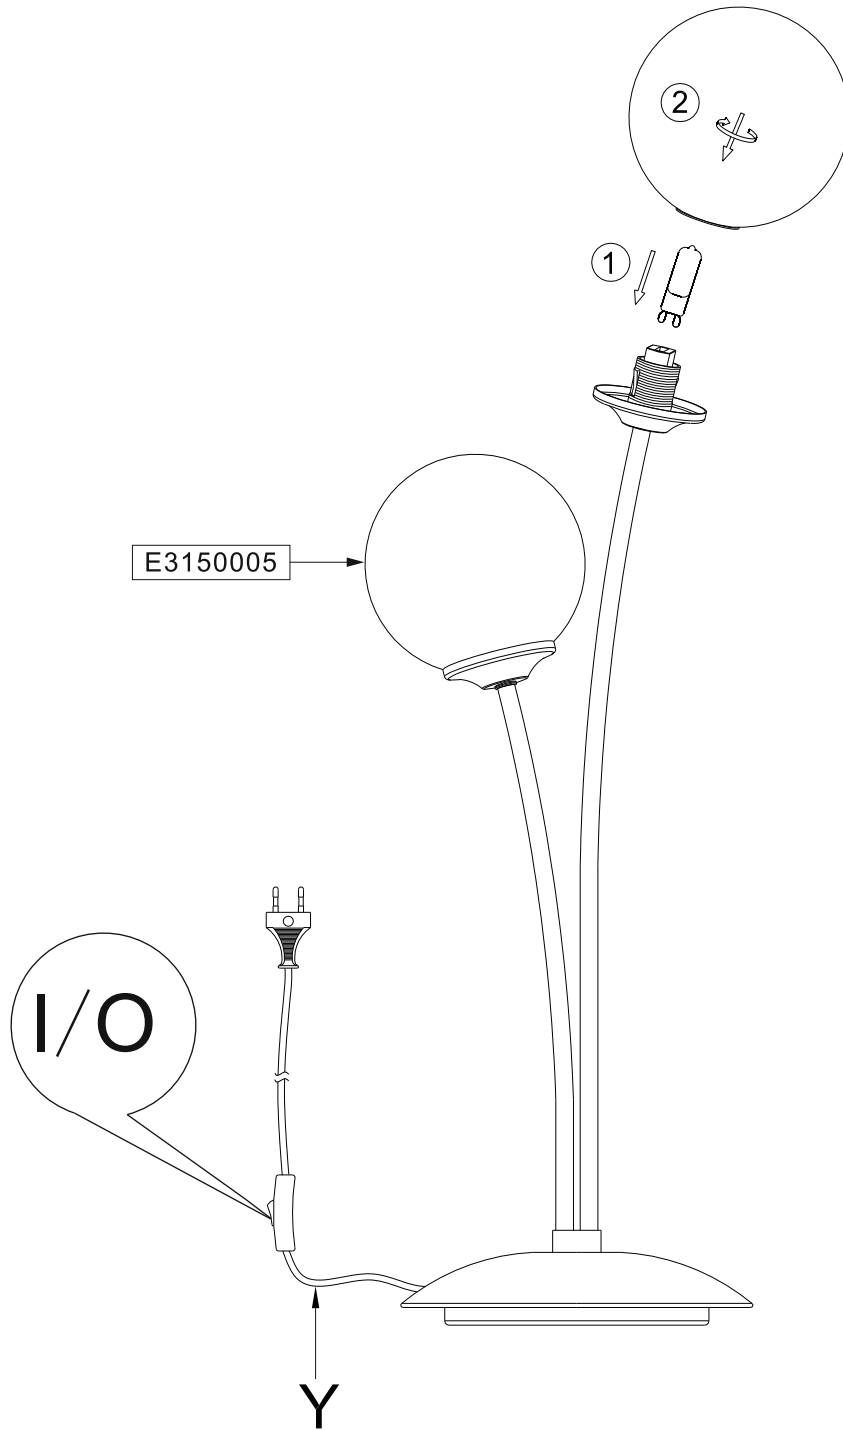

829140

230V / 50Hz~

2 x G9 / 40W

Paul Neuhaus

Paul Neuhaus GmbH
Olakenweg 36 • 59457 Werl
Germany

- BG Лампите от тази серия са уникални. Поради оригинално ръждавеещите единични части може да се стигне до отклонение в цвета.
- CZ Světla této série jsou unikáty. Z důvodu originálně zrezavělých jednotlivých dílů může dojít k odchylkám u barvy.
- D Die Leuchten dieser Serie sind Unikate. Aufgrund der original gerosteten Einzelteile kann es zu Farbabweichungen kommen.
- DK Lamperne i denne serie er unikke. På grund af de originalt rustede enkeltdele kan der forekomme afvigelser i farven.
- E Las lámparas de esta serie son piezas únicas. Pueden existir diferencias de colores basadas en la herrumbre original de cada componente.
- EST Selle seeria valgustid on unikaalsed. Originaalsete roostetanud detailide tõttu võib esineda värvimuutusi.
- F Les lampes de cette série sont des pièces uniques. Des composants oxydés à l'origine peuvent entraîner des variations de couleurs.
- FIN Tämän sarjan valaisimet ovat ainutlaatuisia. Alkuperäisten ruostuneiden komponenttien syystä saattaa esiintyä värimuutoksia.
- GB Each rust piece is original rusted, every piece color is unique and not exactly the same.
- GR Τα φωτιστικά αυτής της σειράς είναι μοναδικά. Λόγω των οξειδωμένων εξαρτημάτων δεν αποκλείονται αποκλίσεις χρώματος.
- H Az ehhez a sorozathoz tartozó lámpák egyedi darabok. Az eredeti korrodált alkarészek miatt színeltérések lehetségesek.
- HR Svjetiljke ove serije su unikati. Zbog originalno zahrđalih pojedinačnih dijelova može doći do odstupanja u boji.
- I Le lampade di questa serie sono oggetti unici. Per via del processo di irrugginamento originale, singoli pezzi potranno presentare variazioni di colore.
- LT Šios serijos lempos yra unikalūs daiktai. Iš pradžių oksiduotas atskiros dalis gali parodyti spalvos pasikeitimus.
- LV Šīs sērijas lampas ir unikāli priekšmeti. To oriģināli oksidētajām atsevišķajām daļām var būt vērojamas krāsas izmaiņas.
- N Lampene i denne serien er unikater. På grunn av de originalt rustne komponentene kan det forekomme avvikelser i fargen.
- NL De lampen van deze serie zijn unieke exemplaren. Op grond van de origineel gecorrodeerde onderdelen kan het tot kleurafwijkingen komen.
- P As luminárias desta Série são peças únicas. Devido à oxidação original de peças individuais, é possível produzir-se variações de cores.
- PL Lampy z tej serii stanowią unikaty. Ze względu na oryginalnie rdzewione detale mogą występować odstępstwa w kolorach.
- RO Lămpile din această serie sunt produse unicate. Datorită părților individuale originale ruginite se poate ajunge la diferențe de culoare.
- RUS Светильники данной серии уникальны. Оригинальное корродирование отдельных компонентов может привести к цветовым отклонениям.
- S Alla lampor i denna serie är unika. Eftersom de enskilda delarna är rostiga från början kan färgavvikelser förekomma.
- SK Svetidlá tejto série sú unikáty. Z dôvodu originálne zhrdzavených jednotlivých dielov môže dôjsť k farebným odchýlkam.
- SLO Svetilke te serije so unikati. Zaradi rjavenja posameznih originalnih delov lahko pride do odstopanja v barvah.
- SRB Svetiljke ove serije su unikati. Zbog originalno zarđalih pojedinačnih delova može doći do odstupanja u boji.
- TR Bu serinin aydınlatmaları eşsizdir. Orijinal oksitlenmiş parçalarından dolayı renklerde sapmalar meydana gelebilir.