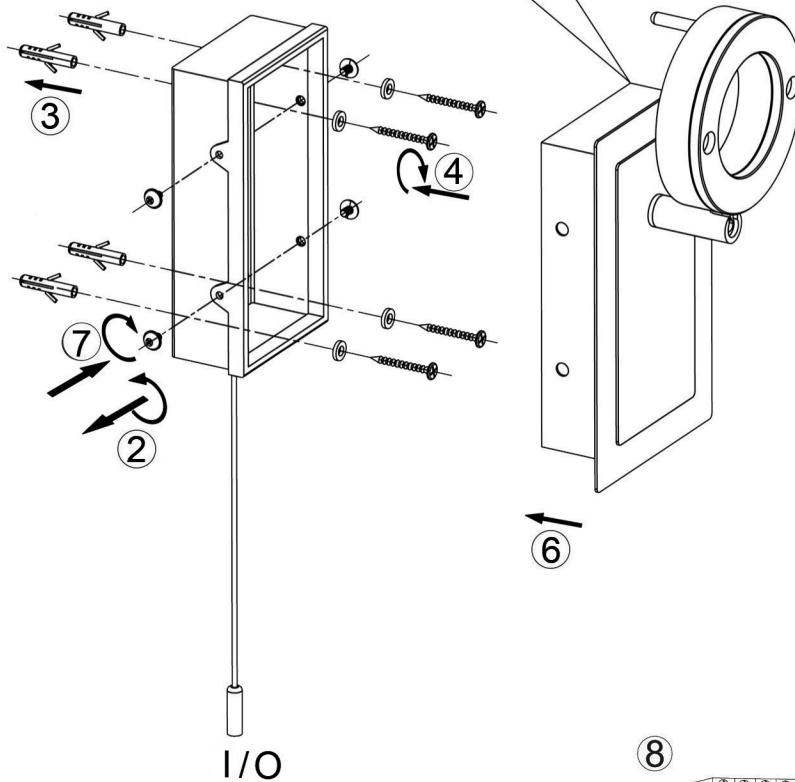

LED

6 W
750 lm
8 W
450 lm
t 25.000h
T_k 3.000 K
12.500 x
0s

t

T_k

826893

230V / 50Hz~

LED

1 x LED-Board 13,5V / 6W

4x 4x 4x

1

I/O

8

Paul Neuhaus

Paul Neuhaus GmbH
Olakenweg 36 • 59457 Werl
Germany